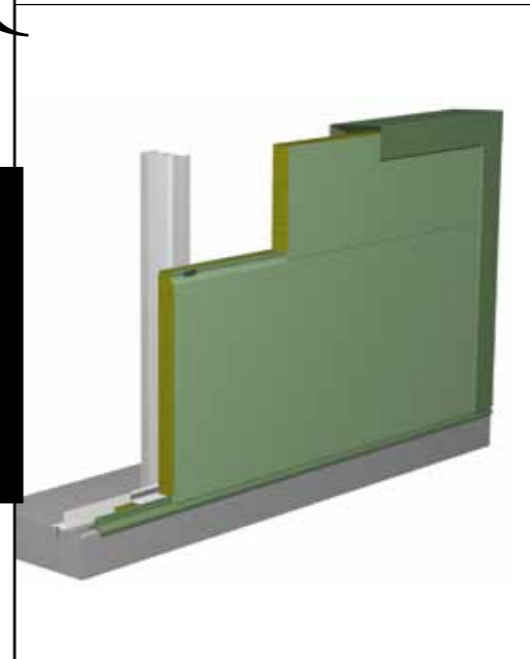

Hairplan

Los sistemas de fachadas clásicas / Os sistemas fachadas clássicas

ALLIANCE

PROMISTYL

PROMISOL-ONDATHERM

LA GAMA ALLIANCE
Alliance consiste en una serie de paneles de tipo sandwich prefabricado con espuma de poliuretano, con diferente aspecto superficial exterior y sistema de ensamblado compatible: Frequencisol, Promisol, Hainautliss, Hainautlinéa, Promline. Liso, con microperfilado, nervado u ondulado, el paramento exterior ofrece una amplia oferta de formas con fijaciones ocultas. La gama se completa con paneles sandwich con alma de lana de roca PROMISTYL con diferentes paramentos y encajes compatibles.

A GAMA ALLIANCE
Alliance é um conjunto de painéis sandwichs com isolamento em espuma de poliuretano, permitindo diferentes tipos de acabamento exterior e ligas compatíveis: Frequencisol, Promisol, Hainautliss, Hainautlinéa, Promline. Liso, micronervurado, nervurado ou ondulado, o acabamento exterior oferece um vasto leque de formas com fixações ocultas. A gama é completada por painéis sandwichs com alma lã de rocha PROMISTYL e com diferentes acessórios e encaixes compatíveis entre si.