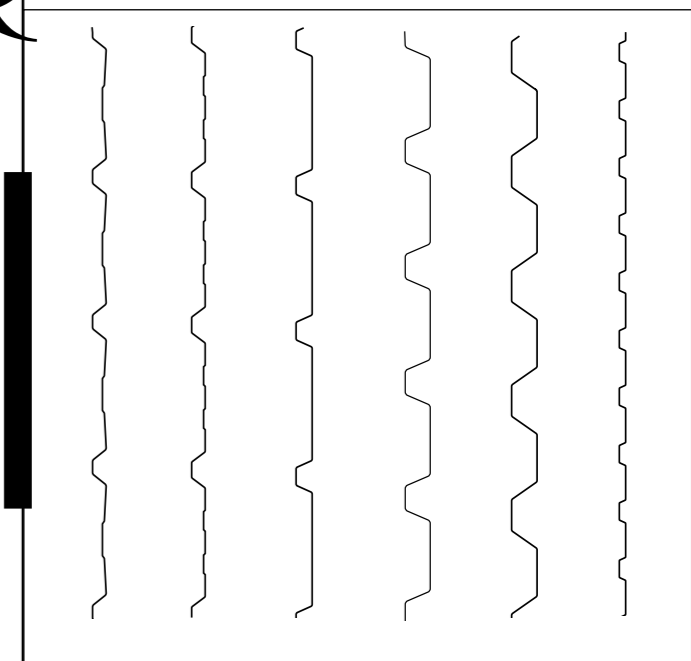

Chantilly and ST600

Centro de Salud /
Centro de Saúde
Rights reserved®

PERFILES ARVAL

La amplia gama de perfiles Arval agrupa formas clásicas y atemporales, aunque también incluye novedades:
• Láminas lisas HAIRPLAN y ST, • Gama de revestimientos OCEANE, • Gama FREQUENCE, • Gama de perfiles TRAPEZA.
Pueden ser fabricados en acero con revestido Colorissime o en acero inoxidable. La instalación de esta amplia gama de modelos actuales, concebidas por el arquitecto, aportan vitalidad y originalidad a la fachada.