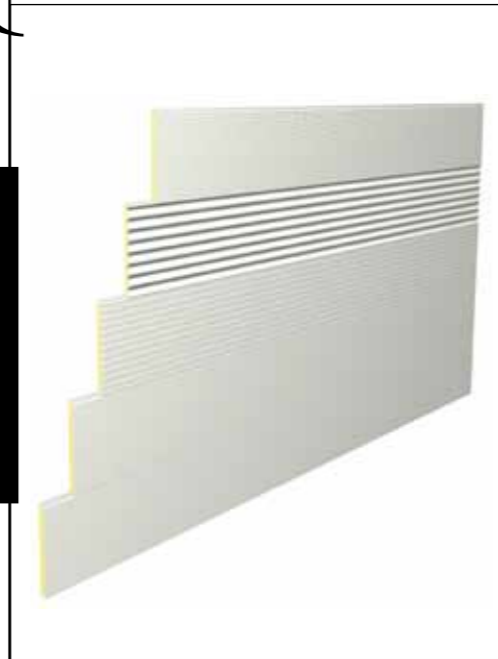

Hairplan

Los sistemas de fachadas clásicas / Os sistemas fachadas clássicas

ALLIANCE

PROMISTYL

PROMISOL-ONDATHERM

LA GAMA ALLIANCE
Alliance consiste en una serie de paneles de tipo sandwich prefabricado con espuma de poliuretano, con diferente aspecto superficial exterior y sistema de ensamblado compatible: Frequencisol, Promisol, Hainautliss, Hainautlinéa, Promline. Liso, con microperfilado, nervado u ondulado, el paramento exterior ofrece una amplia oferta de formas con fijaciones ocultas. La gama se completa con paneles sandwich con alma de lana de roca PROMISTYL con diferentes paramentos y encajes compatibles.