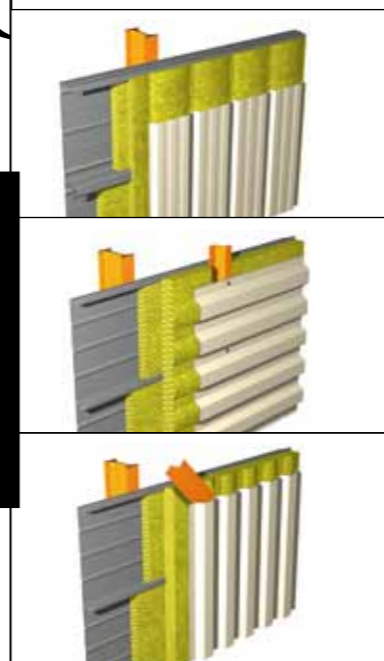

Reyes Muller
Arquitecto:
Carrillo

Hairplan

Los sistemas de fachadas clásicas / Os sistemas fachadas clássicas

ALLIANCE

PROMISTYL

PROMISOL-ONDATHERM

LA GAMA ALLIANCE
Alliance consiste en una serie de paneles de tipo sandwich prefabricado con espuma de poliuretano, con diferente aspecto superficial exterior y sistema de ensamblado compatible: Frequencisol, Promisol, Hainautliss, Hainautlinéa, Promline. Liso, con microperfilado, nervado u ondulado, el paramento exterior ofrece una amplia oferta de formas con fijaciones ocultas. La gama se completa con paneles sandwich con alma de lana de roca PROMISTYL con diferentes paramentos y encajes compatibles.

A GAMA ALLIANCE
Alliance é um conjunto de painéis sandwichs com isolamento em espuma de poliuretano, permitindo diferentes tipos de acabamento exterior e ligas compatíveis: Frequencisol, Promisol, Hainautliss, Hainautlinéa, Promline. Liso, micronervurado, nervurado ou ondulado, o acabamento exterior oferece um vasto leque de formas com fixações ocultas. A gama é completada por painéis sandwichs com alma lã de rocha PROMISTYL e com diferentes acessórios e encaixes compatíveis entre si.

ST300

Imprensa /
Unidade de impressão
Arquitecto:
Xanadu

Alliance

Evaclaire
Arquitecto:
Lefloch et Associés

GLOBALWALL

FREQUENCE

OCEANE

TRAPEZA

Chantilly and ST600

Centro de Salud /
Centro de Saúde
Rights reserved®

PERFILES ARVAL